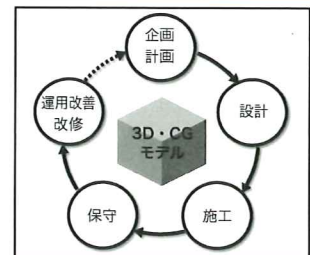

わが社の押しはこれだ！

【商品・サービス紹介】

創業百二十年
花堤本舗

株式会社

花堤

創業120年の歴史が織りなす豊かな風味『五家寶』

サクサクとした食感、きな粉の香ばしさ、麦芽飴のやさしい甘みが、口の中でふんわり広がり絶妙に絡みあう(株)花堤の『五家寶』。伝統の味を守りながらも、現代に調和するよう苦心を重ね、一つ一つ職人の手で仕上げられた逸品です。

『五家寶』は、もち米でつくった粒状の菓子種をきな粉入りの生地で巻いた棒状の和菓子で、熊谷銘菓として全国に知られてきました。

(株)花堤は、もともと五家寶の材料である菓子種を製造する老舗でしたが、現在は、その製造技術を活かし製品までを一貫生産しています。

昔から愛されてきた(株)花堤の『五家寶』は、来客時のお茶請けやお土産、茶席などでも好評です。

地方発送も行っておりますので、ぜひ、創業120年の歴史が織りなす豊かな風味をご堪能ください。

●お問い合わせ先

(株)花堤 〒360-0823 埼玉県熊谷市榎町三番地
TEL : 048-521-0471 FAX : 048-525-8675
URL : <http://www.hanatutumi.co.jp/>

▲細巻・太巻と種類も豊富で、一口食べればくせになること間違いなし。
1個60円(税込)から購入可能。

▲『五家寶』詰め合わせ
2,500円(税込)

◀職人が、天候にあわせて麦芽飴の濃度を調整し、手づくりしている

株式会社 ヤマト

空調衛生設備・冷凍冷蔵設備
水処理設備・建築・土木・リニューアル

「見える化」で満足度の高い設備・建物のご提供

地球環境に優しい建築や設備を提案する(株)ヤマト。

建築物は、工事が終わるまでは完成した状態を見ることができませんが、同社では、完成前に実物に近い立体的な完成予想図を描き、お客様に見ていただきます。

リアルな仕上がりイメージによって、施工の途中でもお客様のご要望を細部にわたって採り入れることができます。結果として、お客様にご満足いただける設備や建物をご提供することができます。

完成前に完成後のイメージを正確にお伝えすることにより、使用材料の選定など品質面、工期短縮などのコスト面で、お客様にとって最適な提案・施工をすることが可能になります。「見える化」は、お客様に大きなメリットをもたらすことを可能にするツールです。

ぜひ、同社の提案する新しい建設プロセスをご活用ください。詳細は同社までお問い合わせください。

●お問い合わせ先

(株)ヤマト 〒371-0844 群馬県前橋市古市町118
TEL : 027-290-1891 FAX : 027-290-1896
URL : <http://www.yamato-se.co.jp>

機械室CGパース